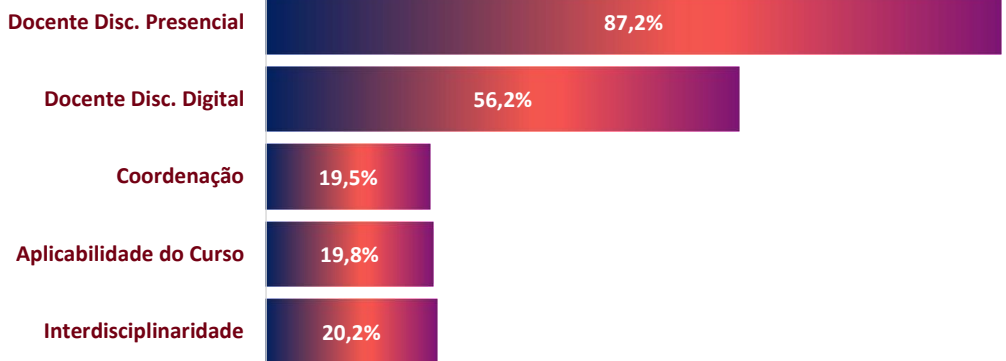

RESULTADOS DA AVALIAÇÃO 2021-1

UNA BOM DESPACHO

PARTICIPAÇÃO DISCENTE

RESULTADOS

Dimensão Acadêmica

Dimensão Serviços

LEGENDA:
Iniciou: alunos que responderam parte da Avaliação Institucional;
Finalizou: alunos que responderam toda a Avaliação Institucional.