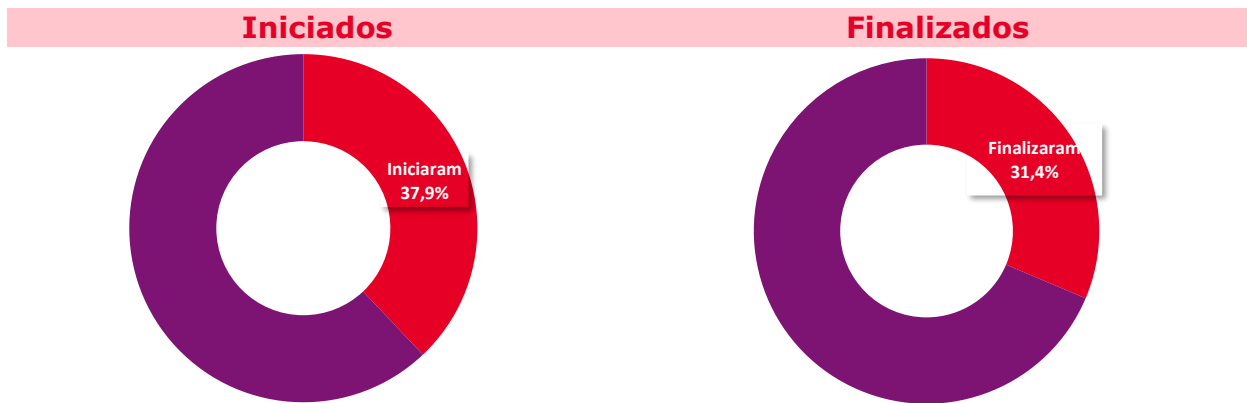

RESULTADOS DA AVALIAÇÃO 2021-1

UNA BOM DESPACHO

PARTICIPAÇÃO DISCENTE

RESULTADOS

Dimensão Acadêmica

Dimensão Serviços

LEGENDA:
Iniciou: alunos que responderam parte da Avaliação Institucional;
Finalizou: alunos que responderam toda a Avaliação Institucional.